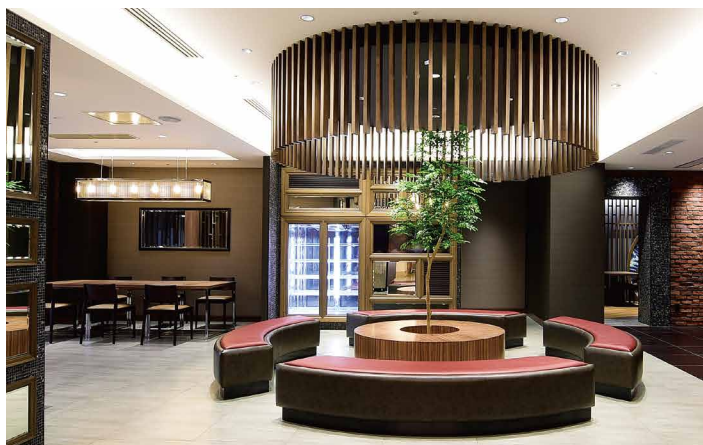

※ご飯を釜炊き致しますので、予め予約時間をお決め下さい。※お米は特別な記載が無い限り、国産米を使用しております。※お申し込みはフロントにて承ります。(前日21:00まで)